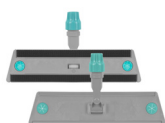

Matériel

Fil : microfibre (80% polyester, 20% polyamide) - Support : polyester
Emballage : [cliquez ici pour consulter l'étiquetage environnemental des emballages](#)

Indications pour l'entretien

Directives pour un entretien correct des fibres

Suivre les instructions de lavage (températures et dosage) sur l'emballage de la lessive
Effectuer un pré-lavage à l'eau froide sans lessive pour éliminer les éventuels résidus de produit de nettoyage
L'utilisation d'une lessive professionnelle est recommandée
Ne pas utiliser d'assouplissant
Ne pas utiliser de lessives avec Ph > 11
L'utilisation de filets est recommandée pour un lavage plus rapide et plus hygiénique

Instructions spécifiques de la frange

Température de lavage max 90° C, recommandée 60° C

Blanchiment possible, ne pas utiliser de chlore

Séchage en machine ou sèche-linge possible avec programme faible

Produits complémentaires

Support Velook