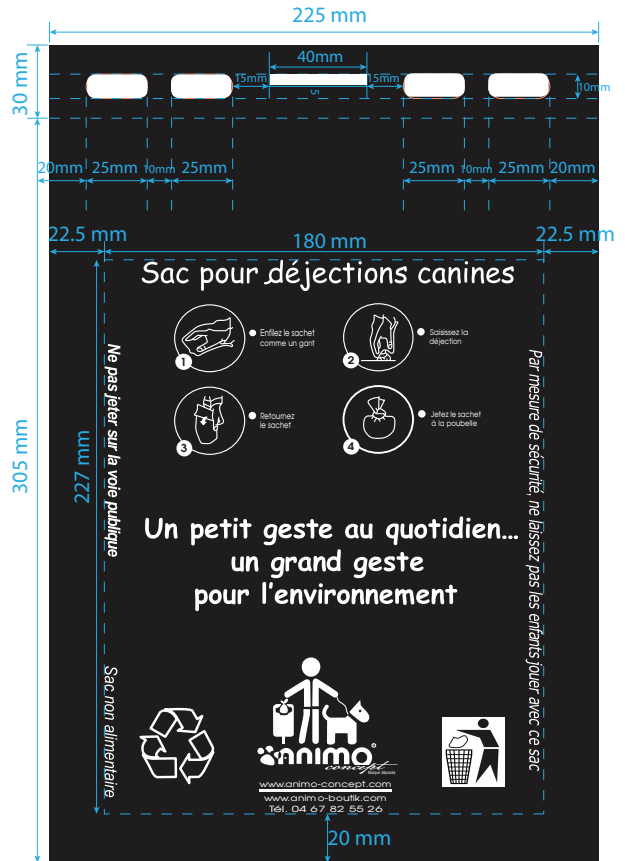

## LIASSE NOIRE REF 1221

- Liasse avec bandeau d'accrochage de 5 perçages en partie haute. Fabrication en PEHD noir, norme NF-EN-13592
- Dimensions : 225 x 305mm (+30mm de bandeau d'accrochage), opacité supérieure à 90%, épaisseur 15 microns
- Impression : recto, marquage en blanc
- Consignes et pictogrammes imprimés
- Carton de 50 liasses de 100 sachets, soit 5000 sachets à déjections canines

Le bandeau cartonné sur certains de nos produits permet une tenue de la liasse excellente, et ce, malgré les perçages multiples. Le remplissage des distributeurs est donc grandement facilité pour les équipes terrains.

Grâce aux perçages multiples, avec des trous ovales, nos liasses s'adaptent aisément à différents modèles de distributeurs, simplifiant là encore le travail pour les équipes terrains.

La coloration noire des sachets assure quant à elle une opacité supérieure à 90% lors du ramassage de la déjection.

Référence	Couleur Sachet
REF 1221	NOIR

Matériau	Dimensions (L x H x P) (mm)	Conditionnement
PEHD Noir	305 x 225 mm (sachet) 30 x 225 mm (bandeau d'accroche)	50 liasses de 100 sachets par carton